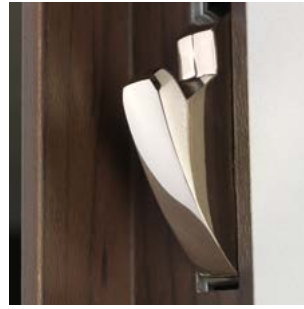

10 ANS
DE TRANQUILLITÉ

Nos produits sont garantis 10 ans.
Voir conditions auprès de votre Point Fort Fichet
ou sur notre site www.fichet-pointfort.com

CARACTÉRISTIQUES TECHNIQUES

Sens	Main gauche & main droite
Pose	Sur porte affleurante et porte à recouvrement
Pêne 1/2 tour	En acier
Protection serrure	Plaque en acier au manganèse
Hauteur standard	2360 mm
Hauteur maxi grande hauteur	2860 mm

		Alicea S	Alicea XP
CERTIFICATION		Certifiée A2P 1 étoile 	Certifiée A2P 3 étoiles 
CYLINDRE	ORIO Cylindre européen	Avec protecteur anti-perçage	-
	787 Z Cylindre rond haute sécurité	Avec protecteur anti-perçage en acier carbonitruré	
	F3D Cylindre de haute sécurité dernière génération	Avec protecteur anti-perçage en acier carbonitruré	
PÊNES	RONDS	2 x 3	-
	CROCHETS	2	4
DOUBLE PÊNE CENTRAL EN ACIER		oui	oui, carbonitruré anti-sciage et anti-perçage
NOMBRE DE POINTS DE VERROUILLAGE		3	5
ENTREBÂILLEUR	MANUEL	en option	de série
	SEMI-AUTOMATIQUE	-	en option
VERROU DE CONTRÔLE		en option (non disponible avec le cylindre Orio)	en option
KIT POINTS DE VERROUILLAGE HAUT ET BAS		en option	en option
KIT PORTE GRANDE HAUTEUR		en option	en option
DISPOSITIF ANTI-EFFRACTION EXCLUSIF SUPPLÉMENTAIRE		-	oui

Pêne basculant à crochets

Pènes ronds (modèle S)

LES CYLINDRES

Découvrez le **confort d'utilisation** d'Alicea : verrouillage en 1 seul tour de clé avec les cylindres 787 Z et F3D.

Tous les cylindres Fichet sont livrés avec 4 clés et leur carte de propriété, empêchant toute reproduction en dehors de l'usine Fichet.

Le rouleau du pêne demi-tour permet une **fermeture en douceur de votre porte**.

Intégré à la serrure, le verrou de contrôle interdit temporairement l'accès à certaines personnes à qui vous aviez confié votre clé (baby-sitter, personnel de ménage...).