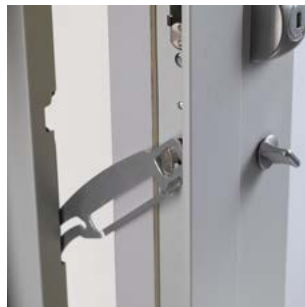

Pêne basculant à crochets

Pènes ronds (modèle S)

LES CYLINDRES

Découvrez le **confort d'utilisation** d'Alicea : verrouillage en 1 seul tour de clé avec les cylindres 787 Z et F3D.

Tous les cylindres Fichet sont livrés avec 4 clés et leur carte de propriété, empêchant toute reproduction en dehors de l'usine Fichet.

Le rouleau du pêne demi-tour permet une **fermeture en douceur de votre porte**.

Intégré à la serrure, le verrou de contrôle interdit temporairement l'accès à certaines personnes à qui vous aviez confié votre clé (baby-sitter, personnel de ménage...).

Entrebâilleur semi-automatique (en option sur modèle XP)

Rouleau pêne demi-tour

Verrou de contrôle (en option)

FINITIONS DISPONIBLES

Alicea bénéficie du **design exclusif Fichet** : grâce aux **6 coloris et 5 tons bois**, votre serrure est unique !

Aucune vis apparente, un capot qui masque l'espace entre le montant et la porte : avec Alicea, découvrez l'**esthétique signée Fichet**.

RAL 9003

Ivoire 1015

Marron 8014

Gris clair 7035

Gris métal 9006

Gris foncé 7016