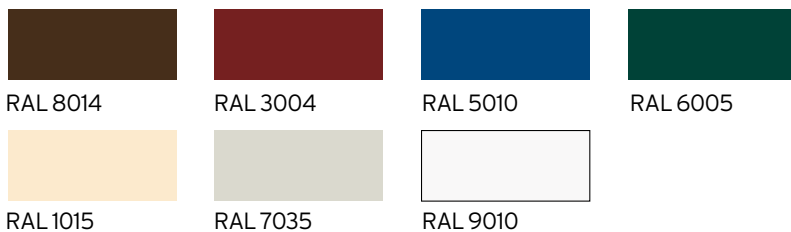

PRIMLOCK

LES SERRURES PRIMLOCK FICHET REPRÉSENTENT UNE RÉPONSE DE HAUTE SÉCURITÉ, EN PARTICULIER POUR LES LOGEMENTS POUVANT DIFFICILEMENT INTÉGRER UN BLOC-PORTE BLINDÉ. ELLES BÉNÉFICIENT DU MEILLEUR DES TECHNOLOGIES FICHET POUR VOUS ASSURER UNE RÉSISTANCE HAUT DE GAMME À L'EFFRACTION.

NIVEAUX DE PERFORMANCES

SERRURE Certifiée A2P 1 étoile

CYLINDRE F787 Z + jeu de 4 clés + carte de propriété

SERRURE

- 3 points de verrouillage comprenant :
  - 2 blocs de 2 pènes latéraux chacun à 2 points de verrouillage mixtes (crochet + rond)
  - 1 pêne central avec 2 goupilles anti-sciage
- Serrure : ouverture en tirant, main droite ou gauche
- Avantage : condamnation en un seul tour de clé, garantissant une sûreté immédiate

FINITIONS